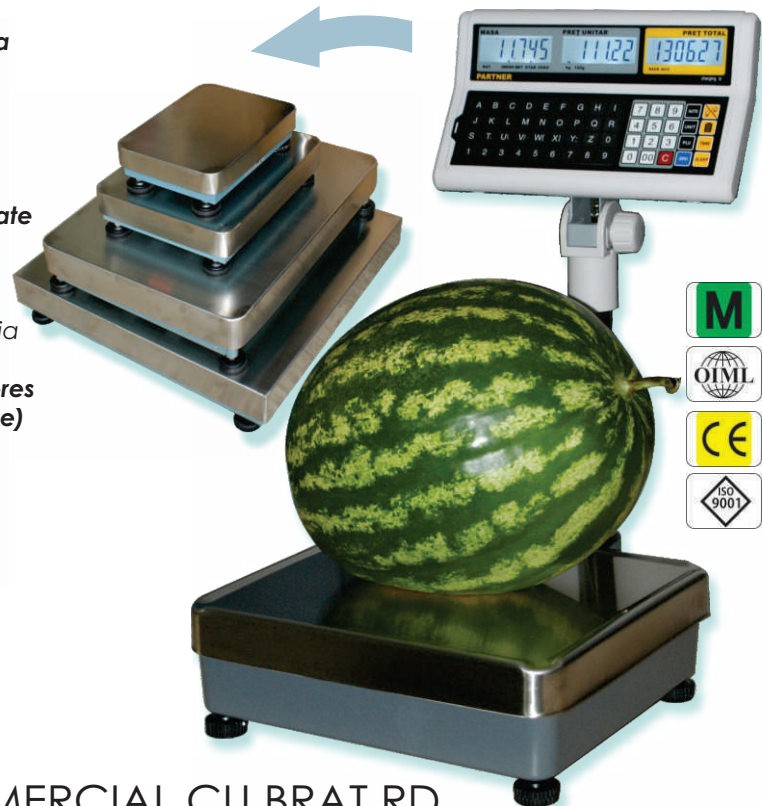

Seria RD

UN CÂNTAR GENEROS

Un design placut, o structura moderna cu platan mare si in acelasi timp un cantar fiabil .

Proiectate si fabricate dupa cele mai inalte standarde de calitate din lume
- **Certificate: EC, OIML, CE, NMI, eliberate de organisme din DANEMARCA**
- **Certificate ISO 9001, IQNet**
- **Certificate de conformitate metrologice valabile in UE si in Romania**

Este destinat tuturor domeniilor de interes public (inclusiv tranzactiilor comerciale) sau aplicatiilor industriale

Nu sint necesare nici un fel de alte formalitati pentru punerea in folosinta

CANTARUL COMERCIAL CU BRAT RD

Model	Capacitate	Diviziune	Platan
RD 30	30 kg	5g / 10g	360 X 320 sau 400 X 400
RD 60	60 kg	10g / 20g	360 X 320 sau 400 X 400
RD 150	150 kg	20g / 50g	400 X 400 mm
RD XYZ	30 ... 300kg	double range	configuratii client : 520 X 420 ... 800 X 800mm

CARACTERISTICI:

- **DOUBLE RANGE** // Optional : precizie dubla de cantarire
- **236 MEMORII DE PRET** , dintre care 36 cu apelare directa
- **BACKLIGHT PROGRAMABIL**
- **AFISAJE MARI** pentru GREUTATE ,PRET UNITAR , PRET TOTAL
- **Functia "SLEEP"**- trece cantarul in regim de asteptare marind autonomia acumulatorului si permite revenirea instantanee la modul de lucru.
- **TARA** si Tara succesiva; aducere automata sau manuala la "Zero"
- **Alimentare dubla: ACUMULATOR** reincarcabil sau alimentator 220V 140 de ore autonomie pe acumulator (fara functia Backlight activata). Indicator de descarcare acumulator
- **OPRIRE AUTOMATA** : Cand functia este activata aparatul se opreste dupa un numar presetat de minute de nefunctionare pentru protejarea acumulatorului
- Doua unitati de masura : **pret / kg** sau **pret / 100g**
- Functie de stergere automata a pretului unitar
- Platan din inox.

Optional: Printer extern cu tiparire de eticheta sau bon
Garantie: 12 Luni .